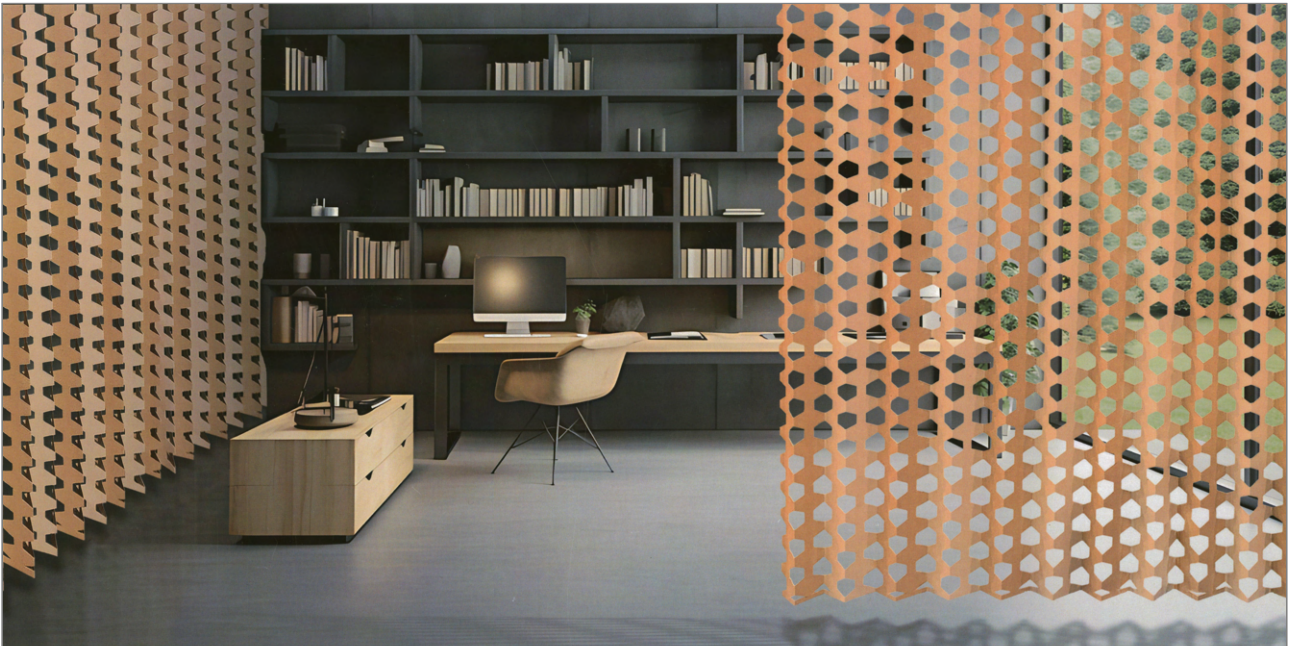

No. 20230528

デザイン画

作者名 キタネ マユ  
北根 真由

作品名 folding wall

空間イメージ図

#### デザインコンセプト

「壁面に自由なデザインを」というテーマを受け、どうしたら壁はもっと自由になれるのかというようなことを考えていました。その中で、壁を部屋の縁に置くことから開放してみようと思い立ちました。そうしてできあがったのが、この「folding wall」です。一枚のシートに折りとカッティングを施し、幾何学パターンの重なりによる美しさを表現するとともに、視覚的な圧迫感の軽減を目指しました。レールに吊るか、脚をつけて床に置く想定で、開閉が可能です。天候や照明、見る時間や角度によって表情を変えていくので、ふとした瞬間に新しい発見を楽しめます。