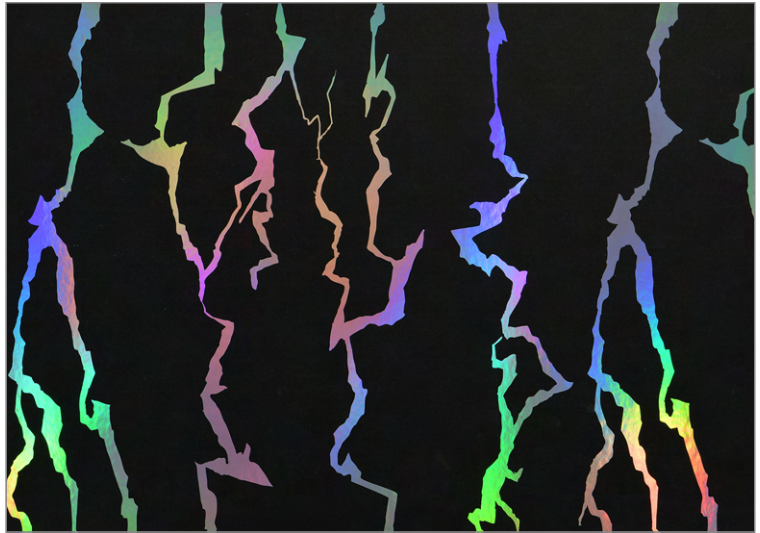

No. 20230225

デザイン画

作者名 タブチ マンボウ  
田淵 萬坊

作品名 Thunder

空間イメージ図

#### デザインコンセプト

ホログラムの壁紙です。パターンは暗闇に閃光する稲妻の瞬間を参考に画面構成しました。壁紙のサンプルはホログラムシートに稲妻のパターンが抜けるようにバックをリッチブラックでつぶしツヤ消し加工をしました。ホログラムは光源を強く受けるほど虹色の輝度が上がります。視線が動けばパターン内の虹色は変化して動きます。変化する壁紙です。